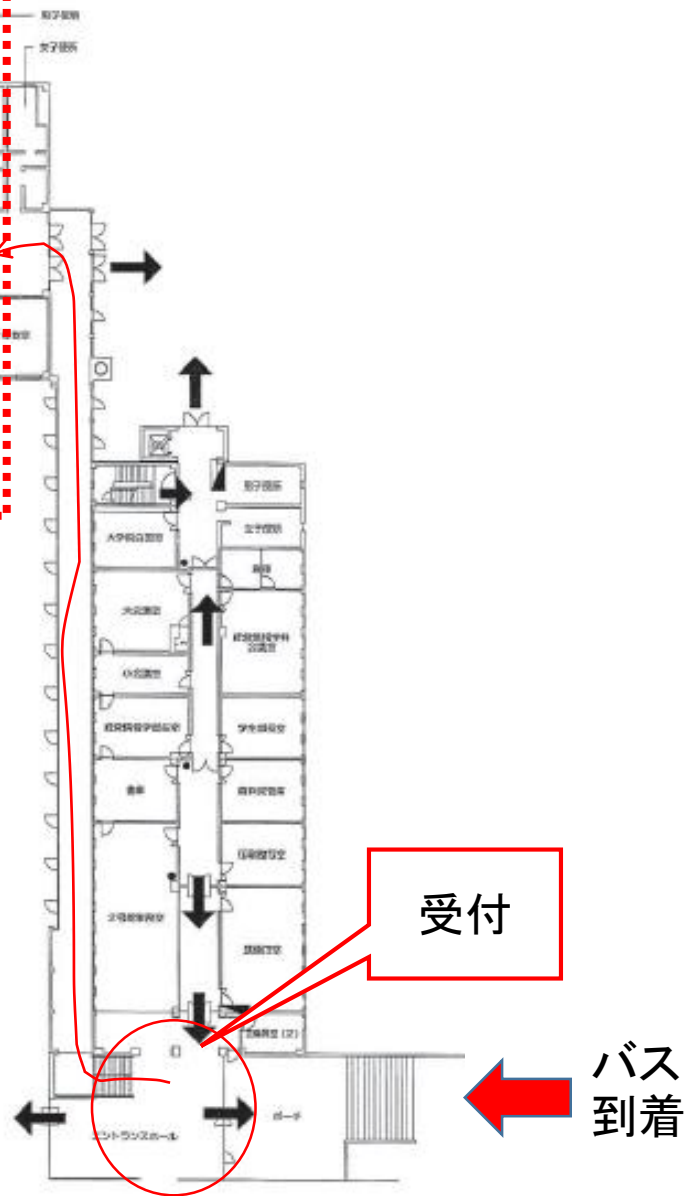

# 諏訪東京理科大学

受付

バス到着

主会場

122教室  
受付後, こちらに  
ご参集下さい

2号館1階PLAN 1:500

受付

バス到着