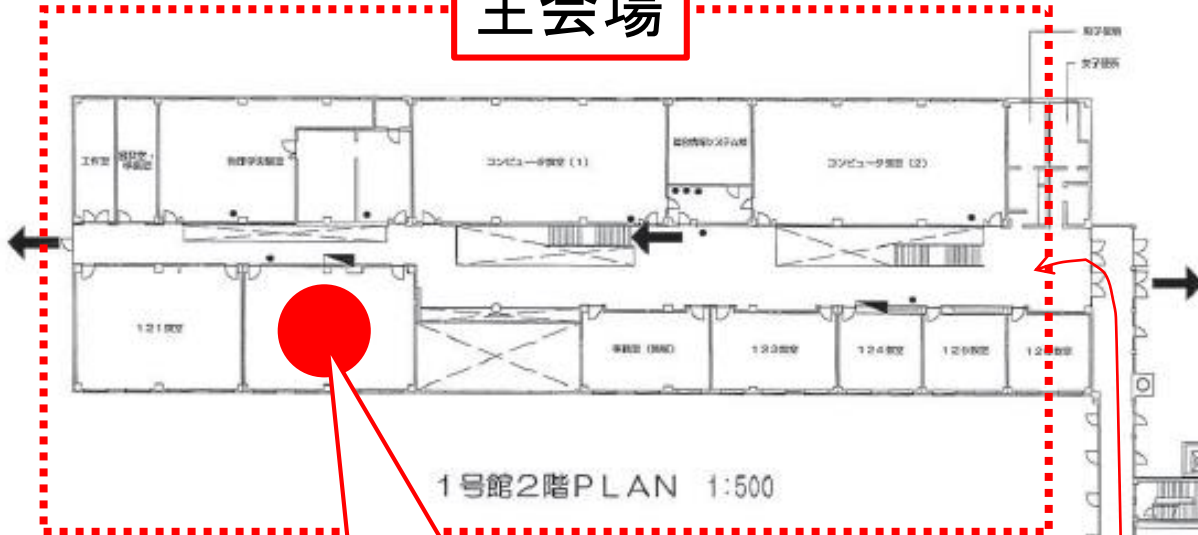

# 諏訪東京理科大学

受付

バス到着

主会場

122教室  
受付後, こちらに  
ご参集下さい

2号館1階PLAN 1:500

受付

バス到着