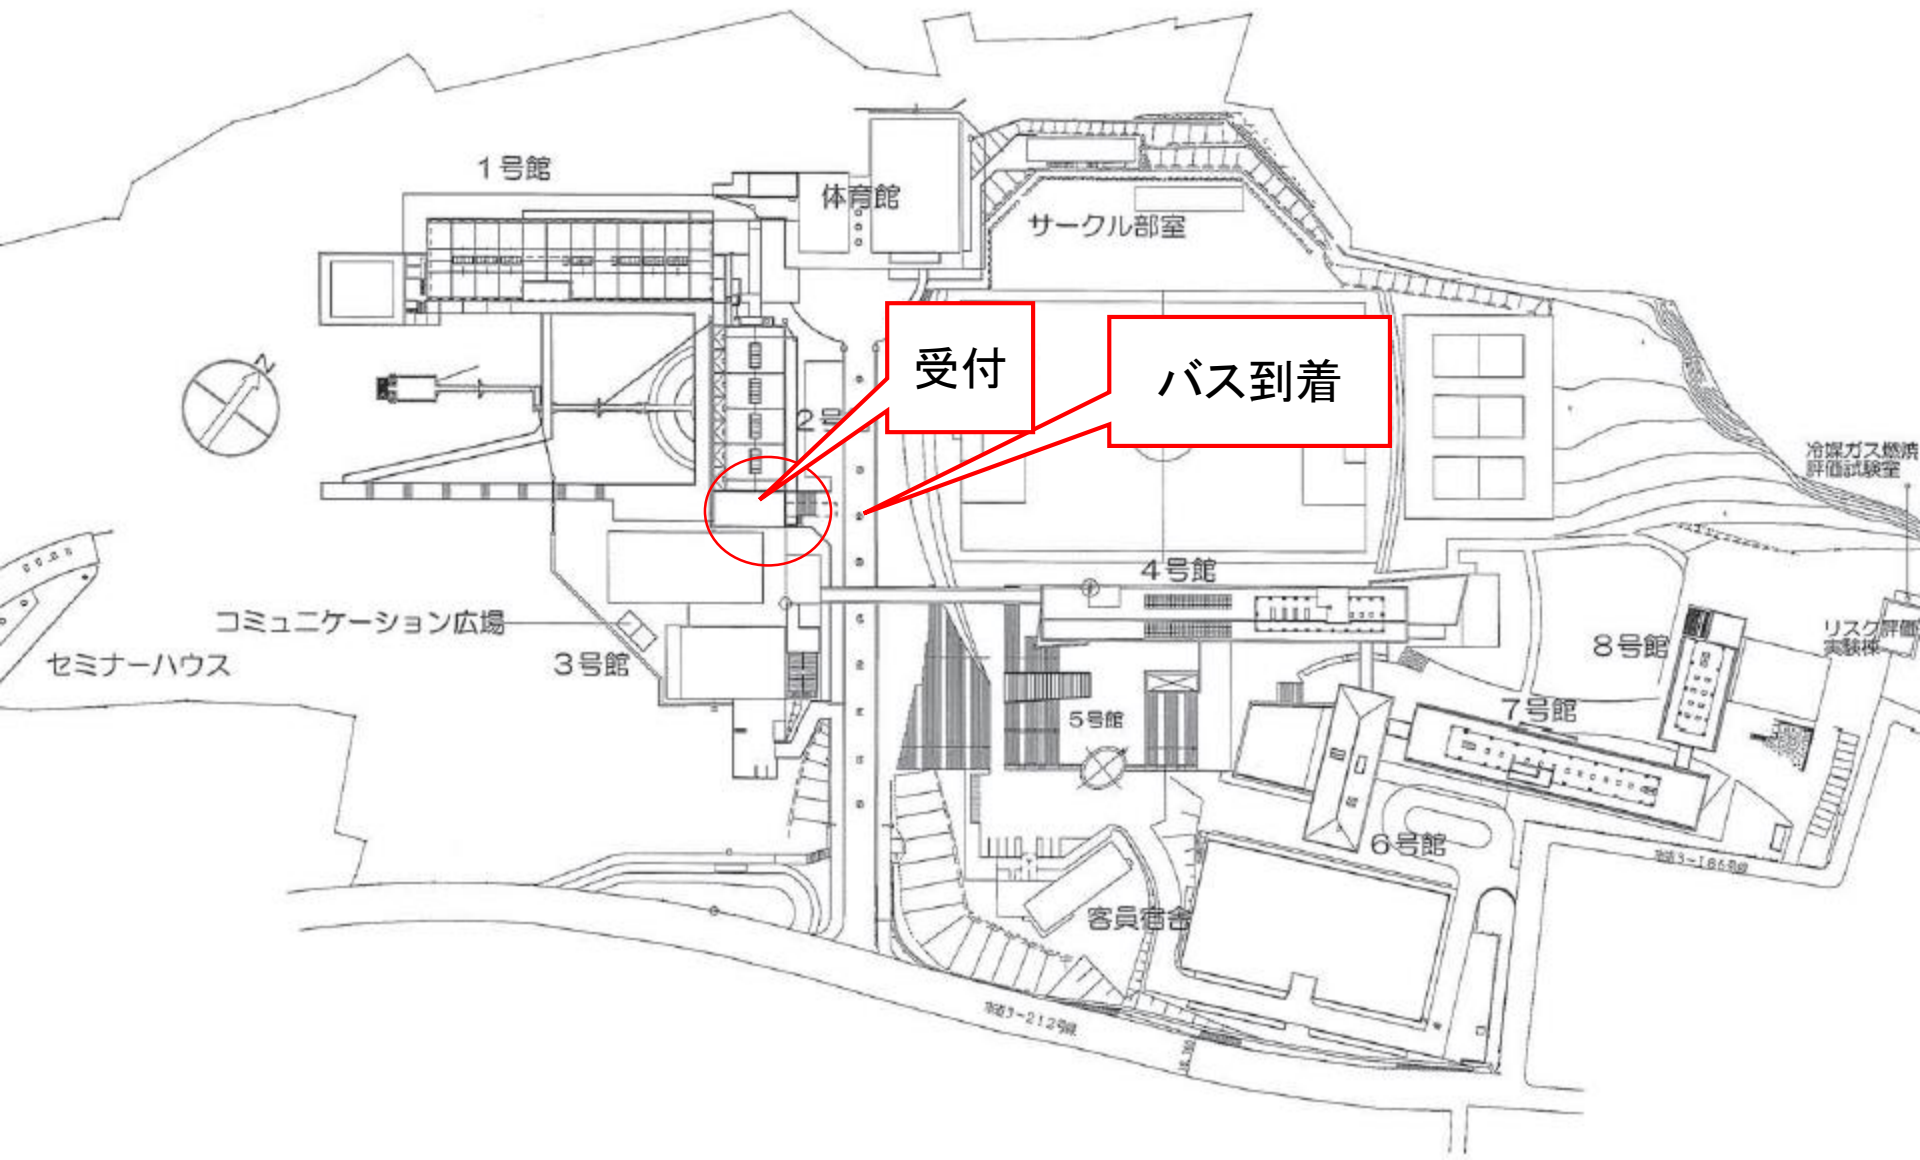

# 諏訪東京理科大学

受付

バス到着

主会場

122教室  
受付後, こちらに  
ご参集下さい

2号館1階PLAN 1:500

受付

バス到着